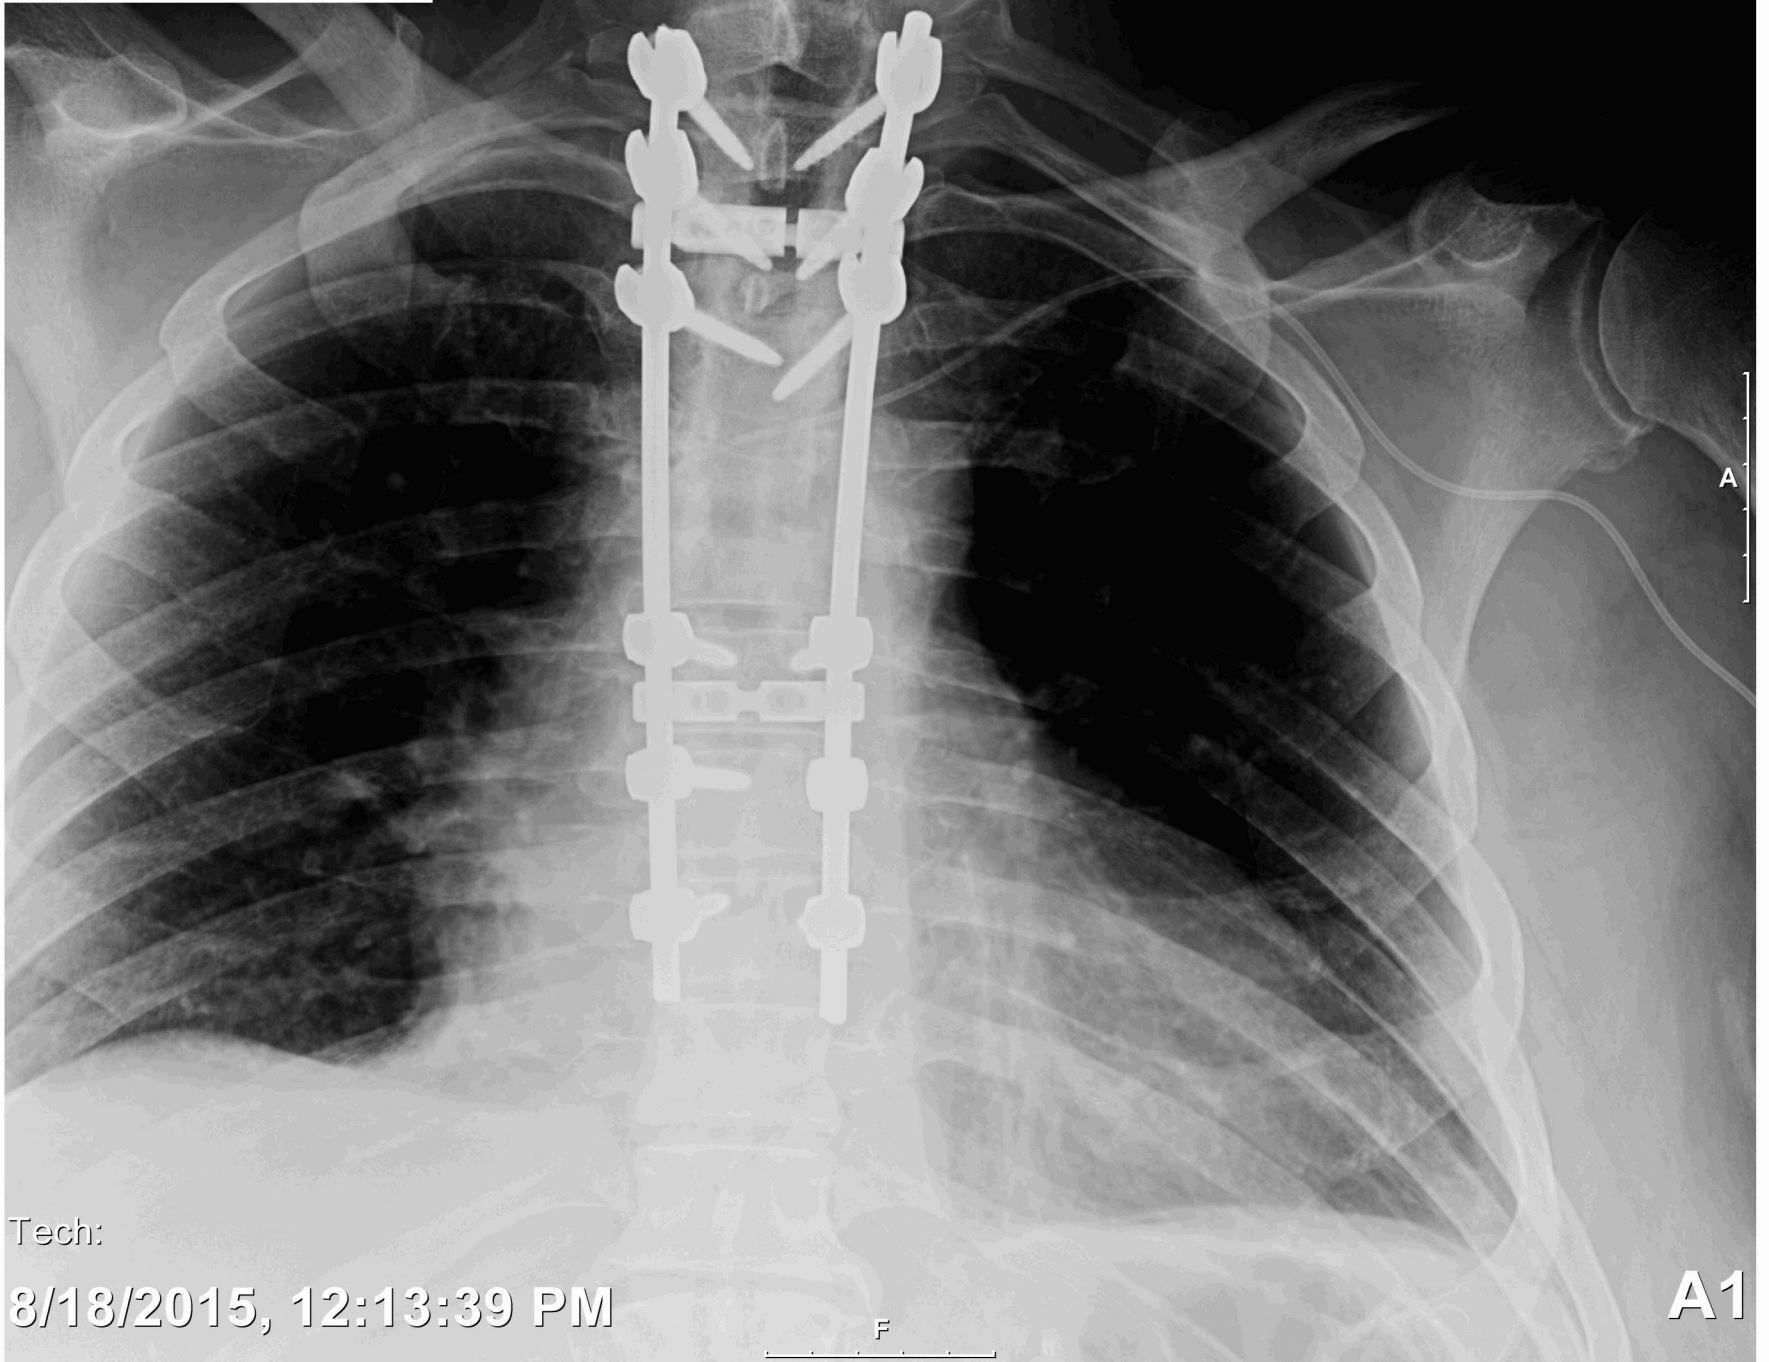

C: 8192.0, W: 16384.0

Pitch: mm

L

Tech:

8/18/2015, 12:13:39 PM

A1

F