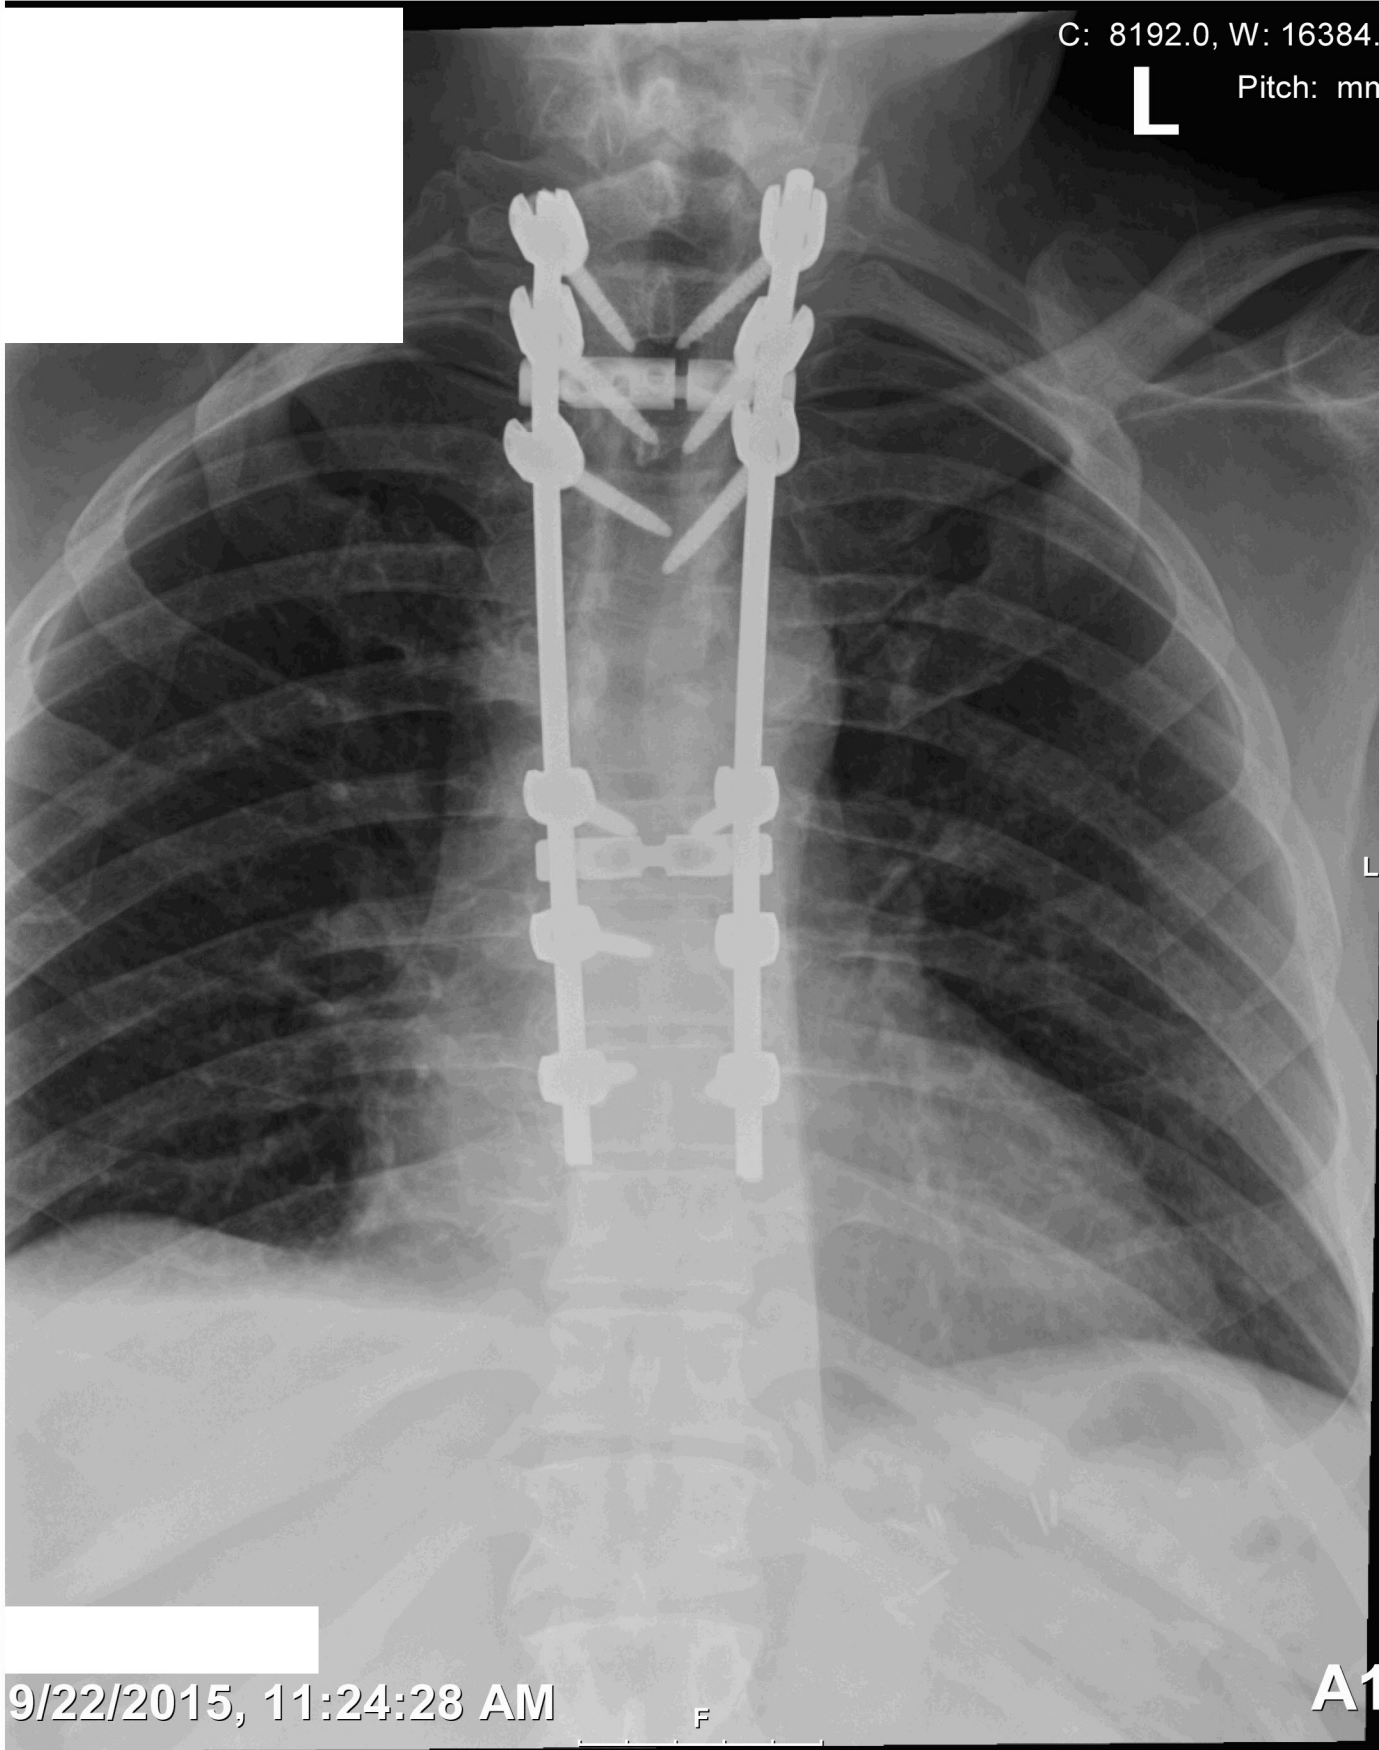

C: 8192.0, W: 16384.0

Pitch: mm

9/22/2015, 11:24:28 AM

F

A1